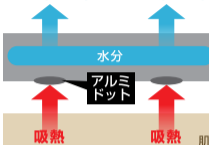

使用後や洗濯後、濡れた状態のままボトルに入れて保管しないで下さい。カビ菌等発生の原因となります。十分乾燥させて保管下さい。

性質上、洗濯後多少縮みが生じることがございます。ドラム式洗濯機のご使用はお避け下さい。乾燥機は絶対にご使用にならないで下さい。また、漂白剤が入った洗剤はご使用にならないで下さい。洗濯後は十分乾燥させてから保管下さい。

DRIP

COOL:DOT:COOL:DOT

触るだけで冷たい！アルミドット付き新素材

気化(蒸発) 気化(蒸発)

水に浸してさらにひんやり

- 品番：BR-608
- 品名：冷感クールドットタオル (カラビナボトル入)
- 素材：ナイロン 55%
ポリエステル 45%
(ドット部分：アルミニウム)
- サイズ：約 29×86cm
- 生産国：中国
- 輸入・販売元：
株式会社ブレイン
〒552-0003
大阪市港区磯路 2-19-26
TEL06-6572-1581

PET
ボトル

キャップ