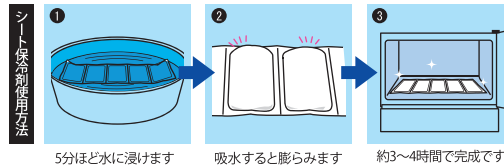

**背中&脇を保冷剤で冷却!**

クールマックス®による速乾効果とダブルラッセルの通気性で快適な着用感を実現!  
専用保冷剤が背中と脇をひんやり冷却。薄くてコンパクトなので重ね着に最適です。

## 商品説明

表面 **背中&脇を効率的に冷却!** 裏面

「ICE BACK® Wダブル」は背中には速乾素材「クールマックス®」を使用し、ダブルラッセルの通気性とあわせて快適な着用感を実現しました。また、背中と脇のポケットには専用保冷剤が入り、効率よく身体を冷却します。速乾素材を使用していますのでさらさら快適。

【品番・品名】BR-556 アイスパック®W(ダブル) 【素材】 本体：表面 / ポリエステル(ダブルラッセル) 裏面 / ポリエステル(クールマックス®) アルミ保冷剤：アルミ蒸着PP、水、高分子樹脂 シート保冷剤：ナイロン、不織布、吸水ポリマー 【サイズ】フリーサイズ 【生産国】中国 【輸入・販売元】(株)ブレインテ552-0003 大阪市港区磯路2-19-26