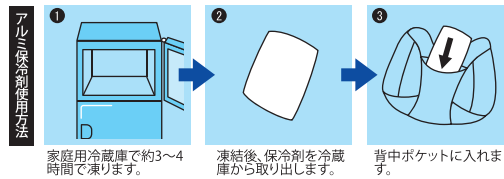

**背中&脇を保冷剤で冷却!**

クールマックス®による速乾効果とダブルラッセルの通気性で快適な着用感を実現!  
専用保冷剤が背中と脇をひんやり冷却。薄くてコンパクトなので重ね着に最適です。

## 商品説明

表面 **背中&脇を効率的に冷却!** 裏面

「ICE BACK® Wダブル」は背中には速乾素材「クールマックス®」を使用し、ダブルラッセルの通気性とあわせて快適な着用感を実現しました。また、背中と脇のポケットには専用保冷剤が入り、効率よく身体を冷却します。速乾素材を使用していますのでさらさら快適。

【品番・品名】BR-556 アイスパック®W(ダブル) 【素材】 本体：表面 / ポリエステル(ダブルラッセル) 裏面 / ポリエステル(クールマックス®) アルミ保冷剤：アルミ蒸着PP、水、高分子樹脂 シート保冷剤：ナイロン、不織布、吸水ポリマー 【サイズ】フリーサイズ 【生産国】中国 【輸入・販売元】(株)ブレインテ552-0003 大阪市港区磯路2-19-26