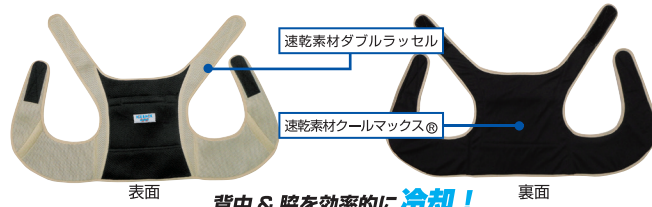

爽快素材で涼感UP!  
BR-556

# ICE BACK

i love rabin ice back®. you would be a top person if this unique ice back! be careful about heat stroke! **アイスパック® Wダブル**

アルミ  
保冷剤  
&  
5連保冷剤

速乾素材  
クールマックス®

速乾素材  
ダブルラッセル

専用保冷剤付き!

子供から大人まで  
フリーサイズ  
男女  
兼用

**背中&脇を保冷剤で冷却!**

クールマックス®による速乾効果とダブルラッセルの通気性で快適な着用感を実現!  
専用保冷剤が背中と脇をひんやり冷却。薄くてコンパクトなので重ね着に最適です。

## 商品説明

表面 **背中&脇を効率的に冷却!** 裏面

「ICE BACK® Wダブル」は背中には速乾素材「クールマックス®」を使用し、ダブルラッセルの通気性とあわせて快適な着用感を実現しました。また、背中と脇のポケットには専用保冷剤が入り、効率よく身体を冷却します。速乾素材を使用していますのでさらさら快適。

【品番・品名】BR-556 アイスパック®W(ダブル) 【素材】 本体：表面 / ポリエステル(ダブルラッセル) 裏面 / ポリエステル(クールマックス®) アルミ保冷剤：アルミ蒸着PP、水、高分子樹脂 シート保冷剤：ナイロン、不織布、吸水ポリマー 【サイズ】フリーサイズ 【生産国】中国 【輸入・販売元】(株)ブレインテ552-0003 大阪市港区磯路2-19-26