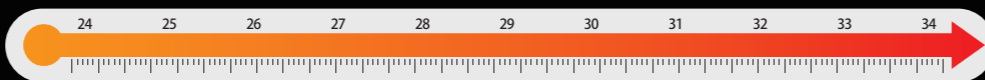

重症度2

頭痛
吐き気
筋肉がつる
嘔吐

28 ~ 30℃
涼しい場所へ避難。
水分・塩分補給

重症度3

意識障害
手足の運動障害
痙攣・高体温

31℃
救急隊の要請。涼しい場所へ
避難。体を冷やす、服を脱がす。

COOL DE ICE BR-555NC
ピタCOOL (熱中症予防カード付)

使用上のご注意