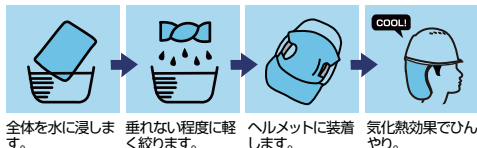

ヘルメットを装着しての作業に
熱中対策に

ヘルメット専用

爽快くんメット

BR-537 COOL SOUKAI!

ヘルメットに直接取付け固定する!
クッション性と連乾性を併せ持ったダブルラッセル使用!

マジックテープで固定

ヘルメットに輪っかを通します

速乾素材ダブルラッセル

保冷剤(別売)を入れられる
垂れ付き

吸汗 COOL!

気化熱 COOL!

速乾 COOL!

通気性を持ち、伸縮性に優れたダブルラッセル素材が快適な装着感とフィット感を実現します

商品説明

●お客様の手の届かない所へ保管して下さい。●保冷剤使用の場合は、強い衝撃を与えたり、尖った物には接触しないようにして下さい。万一、袋が破損したり、中身が衣服、皮膚などに付着したら水で洗い流して下さい。●高吸水繊維を水に浸した場合は、水がたれない程度に軽く絞ってからお使い下さい。●塩水・海水等での使用は性能劣化の原因になります。●長期間、使用しない場合は、十分に乾燥させてから保管して下さい。カビ発生の原因になります。●使用中異常を感じた時は医師に相談して下さい。

全体を水に浸します。

垂れない程度に軽く絞ります。

ヘルメットに装着します。

気化熱効果でひんやり。

【商品特長】

ヘルメットに直接取付けるタイプのヘルメットインナーです。直接取付けるので安心感があります。生地には速乾素材ダブルラッセルと速乾素材クールエアーを使用。ダブルラッセルはクッション性も備えていますのでヘルメットのインナーとして最適。

【材質】 本体：ポリエステル(クールエアー、ダブルラッセル)

■販売元