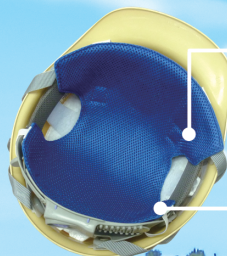

ヘルメットを装着しての作業に
熱中対策に

ヘルメット専用

爽快くんメット

BR-537 COOL SOUKAI!

ヘルメットに直接取付け固定する!
クッション性と連乾性を併せ持ったダブルラッセル使用!

マジックテープで固定

ヘルメットに輪っかを通します

速乾素材ダブルラッセル

保冷剤(別売)を入れられる
垂れ付き

吸汗 COOL!

気化熱 COOL!

速乾 COOL!

通気性を持ち、伸縮性に優れたダブルラッセル素材が快適な装着感とフィット感を実現します

商品説明

●お客様の手の届かない所へ保管して下さい。●保冷剤使用の場合は、強い衝撃を与えたり、尖った物には接触しないようにして下さい。万一、袋が破損したり、中身が衣服、皮膚などに付着したら水で洗い流して下さい。●高吸水繊維を水に浸した場合は、水がたれない程度に軽く絞ってからお使い下さい。●塩水・海水等での使用は性能劣化の原因になります。●長期間、使用しない場合は、十分に乾燥させてから保管して下さい。カビ発生の原因になります。●使用中異常を感じた時は医師に相談して下さい。

全体を水に浸します。

垂れない程度に軽く絞ります。

ヘルメットに装着します。

気化熱効果でひんやり。

【商品特長】

ヘルメットに直接取付けるタイプのヘルメットインナーです。直接取付けるので安心感があります。生地には速乾素材ダブルラッセルと速乾素材クールエアーを使用。ダブルラッセルはクッション性も備えていますのでヘルメットのインナーとして最適。

【材質】 本体：ポリエステル(クールエアー、ダブルラッセル)

■販売元