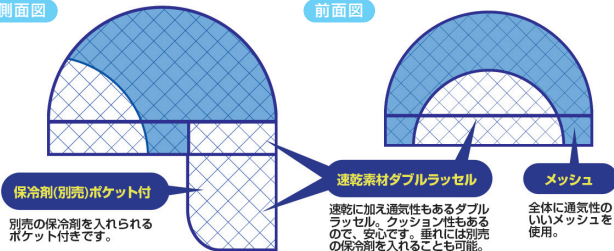

ヘルメット
インナーに!
Free
フリーサイズ

★吸汗・速乾性生地を額部・後頭部に大きく使用★

COOL!

メッシュクールキャップ
BR-533

MESH COOL INNER CAP

商品説明

●お客様の手の届かない所へ保管して下さい。●強い衝撃を与えたり、尖った物には接触しないようにして下さい。万一、袋が破損したり、中身が衣服、皮膚などに付着したら水で洗い流して下さい。●水に浸した場合は、水が垂れない程度に軽く絞ってからお使い下さい。●塩水・海水等での使用は性能劣化の原因になります。●長時間、使用しない場合は、十分に乾燥させてから保管して下さい。●使用中異常を感じた時は医師に相談して下さい。

側面図

前面図

【商品特長】

ゴムバンドなので頭にフィット。さらに額部分は速乾素材ダブルラッセルとなっていますので、顔に汗が垂れてくるのを防ぎます。全体はメッシュ生地で通気性があり、蒸れにくくなっています。さらに首筋の垂れにも速乾素材ダブルラッセルを使用しており、より快適な着用感を実現しました。ダブルラッセルはクッション性もあり安心。ヘルメットを着用しての作業に最適なインナーです。首筋の垂れ部分には、別売りの保冷剤を入られるポケットが付いています。