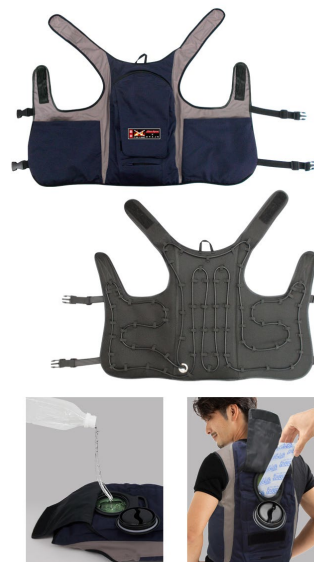

商品企画書

商品名	防災 MaxDyna(R) マックスダイナ 水冷ベスト バッテリーセット(保冷剤2個付)			品番	レギュラー：BR-863 (服のみ：BR-863-1) 特大：BR-863-2 (服のみ：BR-863-2-1)
定価	レギュラー ¥20,500(税別) (服のみ：¥17,500) 特大 ¥22,500(税別) (服のみ：¥19,500)				
商品説明	<ul style="list-style-type: none"> ●綿100%、安心の防災新素材 MaxDyna(R) を使用した水冷服。 ●綿100%生地で驚きの防災効果を実現。繰り返しの洗濯でも防災性能が持続します。防災製品の合格基準を大幅に上回る、アラミド繊維に匹敵する防災性を持っています。 ●冷水をモーターで循環させ、身体を冷却する全く新しいベスト。水冷式ベストです。内側に張り巡らされたチューブに冷水が流れる仕組みです。身体の冷却に効果的な脇周辺もきっちり冷却します。 ●背面にあるキャップ(ねじ式)を開け、水を約250ml入れ、凍らせた保冷剤や氷等を入れスイッチON。冷水がチューブを流れ始めます。 ●裏はクッション性と通気性のあるダブルラッセルになっているので快適な着け心地。 ●水冷式なので、空調ウェアのようにうるさくありません。 ●マジックテープ、胸バンドのどちらでもサイズ調整することが可能になっています。 ●冷却時間：約2~3時間 ※稼働時間とは異なります。※タンクの中身を入れ替えず冷たさを感じる目安です。※使用環境により異なります。 				
セット内容	服(ポンプ/スイッチケーブル付き)、10000mAh モバイルバッテリー、保冷剤×2個				
本体サイズ	レギュラーサイズ：胸囲・胴囲/約95~115cm(胸バンドで調整) 着丈/約41cm 肩幅/約37cm 特大サイズ：胸囲・胴囲/約115~130cm(胸バンドで調整) 着丈/約41cm 肩幅/約37cm ※体格の大きい方や、腕回りが太い方、お腹周りが130cm以上の方は特大でもきつと感じる場合がありますので、おすすめできません。 保冷剤サイズ：約75×235×20mm				
本体重量(約)	保冷剤：約200g	個装状態	ヘッダー付袋		
個装サイズ(約)	340×540mm	個装重量(約)	調整中		
カートンサイズ	調整中	カートン重量(約)	調整中		
入数	調整中	生産国	中国		
色展開	無し				
材質	表/綿100%(防災加工) 裏/ポリエステル(ダブルラッセル)、ナイロン タンク/TPU タンクキャップ/ポリプロピレン 冷却チューブ/シリコーンゴム ※表面の表地及びバイピングは防災素材を使用しておりますが、胸バンド、ファスナー、裏側のチューブ、裏地に使用しているダブルラッセル等は防災素材ではございません。完全に火の粉や炎、熱を防護するものではありませんので、予めご了承ください。(補償対象外)				
販売元	(株)ブレイン	保証書	有()・無	特許・実用	有(意匠登録済)・特許申請中
取扱説明書	有・無()	JANコード	レギュラー：4589806161321 (服のみ：4589806161901) 特大：458980616187 (服のみ：4589806161918)		
備考	※バッテリーの形状は、在庫状況により異なります。※胸囲、胴囲が105cmまでになりますので、体格の大きい方や、お腹周りが105cm以上の方には、おすすめできませんので、予めご了承ください。				

防災生地マックスダイナ使用 Max-Dyna

防災水冷ベスト/冷水がウェア内を循環

冷却ポイントの脇も!

内側に張り巡らされたホースに冷水が流れ循環する仕組みです。

熱中対策に効果的な脇付近の冷却もしっかりカバー。効率的に身体を冷やす仕組みです。

2-3(約)時間 冷却持続
凍らせたペットボトル 保冷剤・氷でもOK

連続モード	連続運転モード
(バッテリー持続時間:約24時間)	
エコモード①	省エネモード(低電力)
運転20秒/45秒	
(バッテリー持続時間:約48時間)	
エコモード②	省エネモード(低電力)
運転20秒/90秒	
(バッテリー持続時間:約60時間)	

付属のバッテリーをつないで使います。スイッチで切替可能です。

SIZE	レギュラー	特大
着丈(約)	41cm	41cm
肩幅(約)	37cm	37cm
胸囲(約)	95~115cm	115~130cm

1 水を約250ml入れる 2 凍らせた保冷剤や氷等を入れる 3 スイッチON! 涼しい!