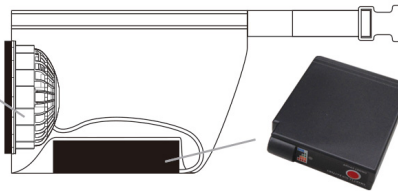

商品名	空調エアコン(R)ポシェット セット内容：ポシェット(ケーブル&スイッチ付き)、ファン2個、バッテリー、充電器			商品コード	
				型番	BR-686
定価	¥14,500(税別)			納入価格
商品説明	<ul style="list-style-type: none"> ● 空調エアコン(R)シリーズにこのポシェットが登場！ポシェットから出る風を服内に流します。 ● ポシェットのファスナーを開け、風の通り道(送風口)を作ってください。ホックを留めるだけです。カンタンに固定できます。腰に装着し、上着で風の通り道(送風口)を覆ってください。上着の中に風が駆け巡ります。※ファンは外気を取り込む部分ですので、覆わないでください。 ● スイッチ操作式。スイッチで強・中・弱、電源ON/OFFが可能です。スイッチが光るので風量もすぐわかります。 ● 快適にレジャーが楽しめます。 ● ファンは安心のネジ式。ファン外れを防止します。 			 <p>ブラック ポーチ(スイッチ&ケーブル付き)、ファン×2個、バッテリー、充電器</p> <p>グリーン ポーチ(スイッチ&ケーブル付き)、ファン×2個、バッテリー、充電器</p>	
	本体サイズ(約)	幅36×奥行13×高15cm ウエスト：80~100cm	重量(約)	ポシェット：195g ファン：112g 充電器：86g バッテリー：220g	
個装サイズ	(約)265×210×130mm				
個装重量	(約)1000g	個装状態	化粧箱		
カートンサイズ	(約)556×356×368mm	カートン重量	(約)17kg		
生産国	中国	入数	16		
セット内容	ポシェット(ケーブル&スイッチ付き)、ファン2個、バッテリー、充電器				
色展開	ブラック、グリーン				
材質	ポリエステル				
販売元	株式会社ブレイン	保証期間	有(電装品6ヶ月)・無	特許・実用	有・無
取扱説明書	有(箱に記載)・無	JAN	ブラック：4589806156853	グリーン：4589806156860	
備考	※予告なく仕様等変更になる場合がございます。				

ポシェットのファンが服内に送風

ファスナーを開け、ホックを留めると風の通り道ができます。ワイヤーが入っているため風の方向を調整できます。

ファンが外気を取り込み、服内に送風します。

LEDスイッチで簡単に操作できる

▲グリーン

スイッチで電源 ON/OFF/風量切替が可能です。

バッテリーは操作する必要がありません。ケーブルに接続するだけです。電源のON/OFFもスイッチで行ってください。

▲グリーン