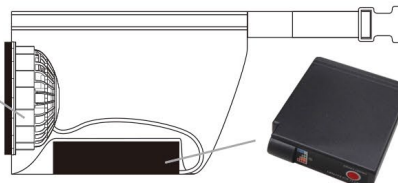

# 商品企画書

商品名	空調エアコン(R)ポシェット			品番	BR-686
	セット内容：ポシェット(ケーブル&スイッチ付き)、ファン2個、バッテリー、充電器			定価	¥15,000(税別)
商品説明	<ul style="list-style-type: none"> <li>●空調エアコン(R)シリーズにのポシェットが登場！ポシェットから出る風を服内に流します。</li> <li>●ポシェットのファスナーを開け、風の通り道(送風口)を作ってください。ホックを留めるだけです、カンタンに固定できます。腰に装着し、上着で風の通り道(送風口)を覆ってください。上着の中に風が駆け巡ります。※ファンは外気を取り込む部分ですので、覆わないでください。</li> <li>●スイッチ操作式。スイッチで強・中・弱、電源 ON/OFF が可能です。スイッチが光るので風量もすぐにわかります。</li> <li>●快適にレジャーが楽しめます。</li> <li>●ファンは安心のネジ式。ファン外れを防止します。</li> </ul>				 <p>ブラック</p>
セット内容	ポシェット(ケーブル&スイッチ付き)、ファン2個、バッテリー、充電器				 <p>グリーン</p>
本体サイズ(約)	幅 36×奥行 13×高 15cm ウエスト：80～100cm				ポーチ(スイッチ&ケーブル付き)、ファン×2個、バッテリー、充電器
本体重量(約)	ポシェット：195g バッテリー：220g	個装状態	化粧箱		
個装サイズ(約)	265×210×130mm	個装重量(約)	1000g		
カートンサイズ	556×356×368mm	カートン重量(約)	17kg		
入数	16	生産国	中国		
色展開	ブラック、グリーン				
材質	ポリエステル				
販売元	(株)ブレイン	保証書	有(電装品 6ヶ月)・無	特許・実用	実用新案登録済
取扱説明書	有・無(箱に記載)	JANコード	ブラック：4589806156853 グリーン：4589806156860		
備考	※予告なく仕様等変更になる場合がございます				

## ポシェットのファンが服内に送風

ファスナーを開け、ホックを留めると風の通り道ができます。ワイヤーが入っているため風の方向を調整できます。

ファンが外気を取り込み、服内に送風します。

## LEDスイッチで簡単に操作できる

▲グリーン

スイッチで電源 ON/OFF/風量切替が可能です。

バッテリーは操作する必要がありません。ケーブルに接続するだけです。電源の ON/OFF もスイッチで行ってください。

▲グリーン

▲ブラック