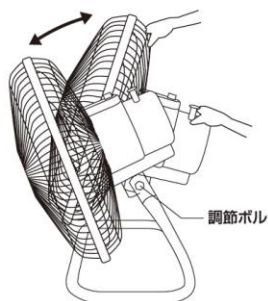

商品名	45cm アルミ羽根工業用扇風機			商品コード	
				型番	BR-564
定価	オープン	掲載価格		参考卸価格	
商品説明	<ul style="list-style-type: none"> ●4枚45cm羽根で強力な風を! ●アルミ羽根でスタイリッシュ。 ●3段階風量調節が可能 				
本体サイズ	(約)53×34×高さ58cm	本体重量	(約)5.8kg		
個装サイズ	(約)W52×D36×H61cm				
個装重量	調整中	個装状態	段ボール箱		
カートンサイズ	調整中	カートン重量	調整中		
生産国	中国	入数	1		
カラー展開	無し				
機能	消費電力: 116/143W、最大風速: 約275/320m 毎分、風量: 約75/83立方メートル毎分、首振り角度: 85度、電源コード: 約2m				
販売元	株式会社ブレイン	保証書	有(6ヶ月)・無	特許・実用	有()・無・申請中
取扱説明書	有・無	JAN	4571286595307		
注意事項	意匠、仕様は製品改良のため予告なく変更することがあります。				

工業用 **アルミ扇風機**
 首振り可

45cm
羽根

アルミ羽根でスタイリッシュな外観に加え首振り機能、風量3段階切り替え可能など充実の機能を備えています。