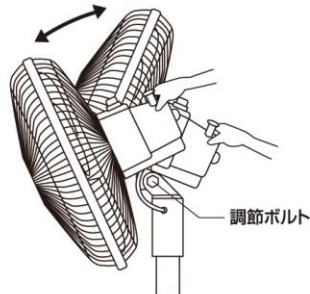

商品名	45cm 工業用扇風機			商品コード	
				型番	BR-553
定価	オープン	掲載価格		参考卸価格	
商品説明	<ul style="list-style-type: none"> ●4枚45cm羽根で強力な風を! ●三脚式なので安定した使用感です。 ●3段階風量調節が可能 				
本体サイズ	(約)88×88×高さ115~132cm	本体重量	(約)6.2kg		
個装サイズ	(約)W53×D26×H59cm				
個装重量	調整中	個装状態	段ボール箱		
カートンサイズ	調整中	カートン重量	調整中		
生産国	中国	入数	1		
カラー展開	無し				
機能	消費電力: 140/160W、最大風速: 約240/276m毎分、風量: 約120/138立方メートル毎分、首振り角度: 85度				
販売元	株式会社ブレイン	保証書	有(6ヶ月)・無	特許・実用	有()・無・申請中
取扱説明書	有・無	JAN	4571286595314		
注意事項	意匠、仕様は製品改良のため予告なく変更することがあります。				

工業用 **首振り可**
大型扇風機

45cm
羽根

三脚式首振り機能が搭載された工場や作業場での使用を想定してつくられた大型扇風機です。