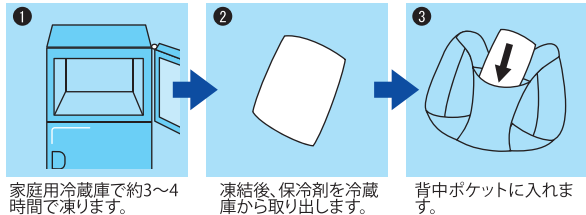

ICE BACK DX

i love rabin ice back. you would be a top person if this unique ice back ! be careful about heat stroke!

マジックテープで
サイズ調整可能

結露が生じにくいアルミ保冷剤

背中&脇を保冷剤で冷却!

クールマックス®による速乾効果とダブルラッセルの通気性で快適な着用感を実現。専用保冷剤が背中と脇をひんやり冷却。薄くてコンパクトなので重ね着に最適です。

BR-551 アイスバック®DX(保冷剤4個付き)

◀背中に2箇所、両脇の合計4箇所に保冷剤ポケットを設けました。

アルミ保冷剤使用方法

家庭用冷蔵庫で約3~4時間凍ります。

凍結後、保冷剤を冷蔵庫から取り出します。

背中ポケットに入れます。

背中&脇を効率的に冷却!

「アイスバック®DX」は背中には速乾素材「クールマックス®」を使用し、ダブルラッセルの通気性とあわせて快適な着用感を実現しました。また、背中と脇のポケットには専用保冷剤が入り、効率よく身体を冷却します。速乾素材を使用していますのでさらさら快適。