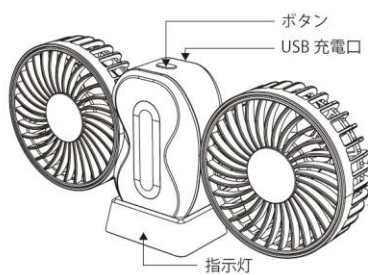

商品名	充電式ミニ扇風機「ダブルクール」			商品コード		
				型番	BR-125	
定価	オープン			参考定価	¥2,500(税別)	
商品説明	<ul style="list-style-type: none"> ● ファンがダブルの充電式ミニ扇風機です。 ● 2個のファンはそれぞれ動かせる仕様。180度回転させることができ、ファンを上に向けて使うことも可能です。さらに90度折り曲げることが可能。回転と折り曲げを組み合わせると色んなところに送風できちゃう扇風機。ファンを重ねてダブルファンで風量アップも可能です。 ● 左右切替機能も搭載。左だけ動かす、右だけ動かすといったことも可能。 ● 風量は強中弱の3段階調整が可能です。 ● USB充電式でオフィス作業などの際に便利。 					
	本体サイズ	(約)幅250×奥行45×高95mm (約)136×66×高95mm(折り畳み時)	本体重量	(約)240g		
	個装サイズ	(約)100×70×高さ165mm				
	個装重量	(約)315g	個装状態	化粧箱		
	カートンサイズ	(約)52×37.5×高42.5cm				
	カートン重量	(約)20kg	入数	60		
	材質	ABS、PP				
	原産国	中国	サイズ展開	無し		
	付属品	台座、USBケーブル、取扱説明書				
	販売元	株ブレイン	保証書	有(期間6ヶ月)・無	特許・実用	有()・無・申請中
取扱説明書	有・無	JANコード	4571286599879			
備考	<ul style="list-style-type: none"> ●電池容量：1200mAh●電池電圧：3.7V●充電電圧/電流：5V/100mA●作動電流：強700mA、中450mA、弱250mA ●出力：強2.6W(約2時間)、中1.6W(約3時間)、弱0.9W(約5時間)●充電時間：約2.5時間 ※風量の強さに関しましてはお客様の個人差がございますので予めご了承ください。 					

W COOL 2個のファン

double BR-125 ダブルクール

To provide a fan for feeding wind toward both front and rear sides at the same time with single one.

ファンが動かせる!

2つのファンが特徴的なダブルクール。90度折れ曲げることが可能。さらに180度回転させることができるので色々な置き方、使い方ができます。

風量3段階調整機能

本体上部のボタンで風量調整が簡単に行えます。強・中・弱の3段階調整。

左右切替機能も搭載

ボタンをすばやく2回押しすることで片方のファンだけ回すことも可能です。左右どちらか一方だけ回すことができます。

左右各片方向に約180度回ります。

90度折り曲げること可能。

ファンを重ねてダブルもOK!風量アップ!