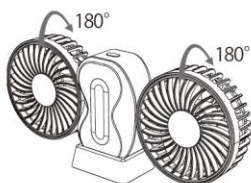

商品名	充電式ミニ扇風機「ダブルクール」			商品コード		
				型番	BR-125	
定価	オープン			参考定価	¥2,500(税別)	
商品説明	<ul style="list-style-type: none"> ● ファンがダブルの充電式ミニ扇風機です。 ● 2個のファンはそれぞれ動かせる仕様。180度回転させることができ、ファンを上に向けて使うことも可能です。さらに90度折り曲げることが可能。回転と折り曲げを組み合わせると色んなところに送風できちゃう扇風機。ファンを重ねてダブルファンで風量アップも可能です。 ● 左右切替機能も搭載。左だけ動かす、右だけ動かすといったことも可能。 ● 風量は強中弱の3段階調整が可能です。 ● USB充電式でオフィス作業などの際に便利。 					
	本体サイズ	(約)幅250×奥行45×高95mm (約)136×66×高95mm(折り畳み時)	本体重量	(約)240g		
	個装サイズ	(約)100×70×高さ165mm				
	個装重量	(約)315g	個装状態	化粧箱		
	カートンサイズ	(約)52×37.5×高42.5cm				
	カートン重量	(約)20kg	入数	60		
	材質	ABS、PP				
	原産国	中国	サイズ展開	無し		
	付属品	台座、USBケーブル、取扱説明書				
	販売元	株ブレイン	保証書	有(期間6ヶ月)・無	特許・実用	有()・無・申請中
取扱説明書	有・無	JANコード	4571286599879			
備考	<ul style="list-style-type: none"> ●電池容量：1200mAh●電池電圧：3.7V●充電電圧/電流：5V/100mA●作動電流：強700mA、中450mA、弱250mA ●出力：強2.6W(約2時間)、中1.6W(約3時間)、弱0.9W(約5時間)●充電時間：約2.5時間 ※風量の強さに関しましてはお客様の個人差がございますので予めご了承ください。 					

W COOL 2個のファン

double BR-125 ダブルクール

To provide a fan for feeding wind toward both front and rear sides at the same time with single one.

ファンが動かせる!

2つのファンが特徴的なダブルクール。90度折れ曲げることが可能。さらに180度回転させることができるので色々な置き方、使い方ができます。

風量3段階調整機能

本体上部のボタンで風量調整が簡単に行えます。強・中・弱の3段階調整。

左右切替機能も搭載

ボタンをすばやく2回押しすることで片方のファンだけ回すことも可能です。左右どちらか一方だけ回すことができます。

左右各片方向に約180度回ります。

90度折り曲げること可能。

ファンを重ねてダブルもOK!風量アップ!