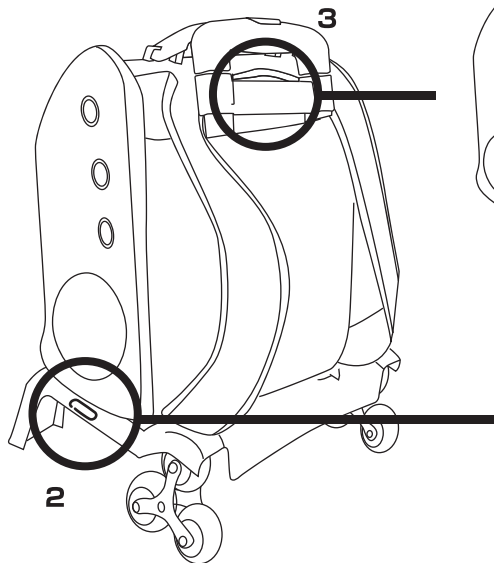

CAPSULE

BR-975-ca らくらく三輪キャスター **取付方法**

品番：BR-975-ca

品名：らくらく三輪キャスター

別売りのBR-975「ペット・キャリーカプセルバッグ」用のキャスターです。

3. バッグ (BR-975) のマジックテープをキャリー 3-1 に巻付けて固定してください。

1. 別売りのバッグ (BR-975) の背中のパッド部分に差し込みます。

2. キャリー側面左右 2ヶ所にある固定用部品にバッグ (BR-975) のループを通してください。