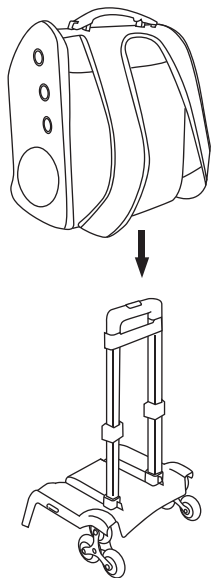

CAPSULE

BR-975-ca らくらく三輪キャスター **取付方法**

品番：BR-975-ca

品名：らくらく三輪キャスター

別売りのBR-975「ペット・キャリーカプセルバッグ」用のキャスターです。

3. バッグ (BR-975) のマジックテープをキャリー 3-1 に巻付けて固定してください。

1. 別売りのバッグ (BR-975) の背中のパッド部分に差し込みます。

2. キャリー側面左右 2ヶ所にある固定用部品にバッグ (BR-975) のループを通してください。