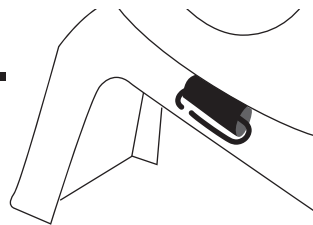

CAPSULE

BR-975-ca らくらく三輪キャスター **取付方法**

品番：BR-975-ca

品名：らくらく三輪キャスター

別売りのBR-975「ペット・キャリーカプセルバッグ」用のキャスターです。

3. バッグ (BR-975) のマジックテープをキャリー 3-1 に巻付けて固定してください。

1. 別売りのバッグ (BR-975) の背中のパッド部分に差し込みます。

2. キャリー側面左右 2ヶ所にある固定用部品にバッグ (BR-975) のループを通してください。