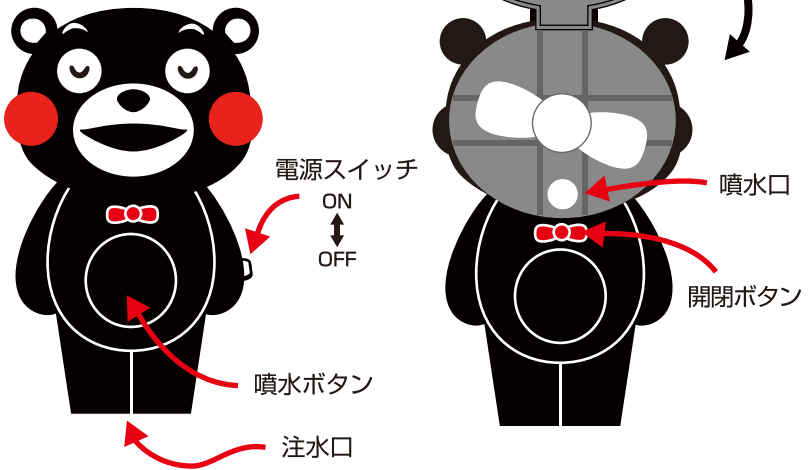

## 商品説明

1. 開閉ボタンを押すと顔の部分が開き扇風機の羽根が現れます。
2. 電源スイッチを入れると扇風機が回り始めます。
3. ミストを出したい場合は注水口から水を入れ、開閉ボタンで開いた後、噴水ボタンを押して下さい。

## 商品仕様

携帯に便利なハンディサイズなので、持ち歩いて様々なシーンで便利に使う事が出来ます。

© 2010 熊本県 くまモン #9604

商品名：ミスト機能付きアニマル扇風機

品番：KU-535

適用年齢：3歳以上

電源：単4乾電池 × 2本（別売）

原産国：中国

### ミスト機能付きアニマル扇風機

●携帯できるかわいい扇風機！アウトドアやイベント、通勤・通学時、スポーツ観戦などの外出時の熱中対策にオススメです！また、遊園地などのレジャーでの待ち時間の暑さ対策にも最適です！

●電池式なのでコード不要。色々な場面で使える携帯扇風機です。小さくてもパワフルな風量！快適な夏をお過ごし下さい！