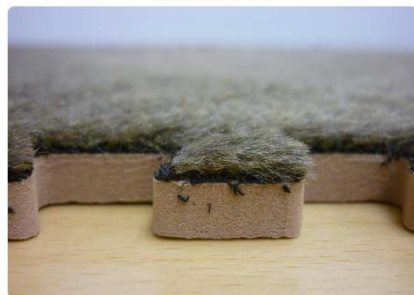

# 商品企画書

作成日 / 12. 12. 28

商品名	シャギーラグ調ジョイントマット 35枚入			商品コード	
				型番	BR-731
定価	¥8,000(税別)	掲載価格			
商品説明	<ul style="list-style-type: none"> <li>●硬い床がふかふかに早変わり!</li> <li>●防音、断熱性に優れています。</li> <li>●端部分はハサミやカッター等で簡単にカットできるので、壁やコーナーにピッタリと添わせられます。</li> <li>●床設置面は弾力があり、保温性・遮音性に優れさらにずれにくい素材を使っています。</li> <li>●表面はふわふわの極細繊維で硬い床がふかふかに早変わり。</li> <li>●白色・茶色のセットになっているので、お好みの組み合わせをお試しいただけます。</li> </ul>				
	本体サイズ	(約) 300 x 300mm、厚さ 10mm	本体重量	(約) g	
	個装サイズ	(約) 幅 640 x 奥行 320 x 高さ 200mm	個装重量	(約) 4kg	
	カートンサイズ	(約) cm	カートン重量	(約) 9kg	
	原産国	中国	入数	2個	
材質	ポリエステル、EVA				 <p>硬い床が <b>ふわふわ</b> に早変わり 白色・茶色のセットで組み合わせも自由自在です。</p>
セット内容	ジョイントマット 35枚 (白色 8枚、茶色 27枚)				
販売元	(株)ブレイン	保証書	有(期間 )・無	特許・実用	有( )・無・申請中
取扱説明書	有(台紙に記載)・無	JANコード	4571286592184		
備考	<ul style="list-style-type: none"> <li>・汚れた場合、固く絞った濡れた布巾で拭いてください。</li> <li>・保管する場合には、直射日光を避け、湿度の低い場所で保管してください。</li> </ul>				

優しい手触り **ふわふわ** 極細繊維  
白色・茶色のセットで組み合わせも自由自在です。

材質：ポリエステル、EVA

硬い床が **ふわふわ** に早変わり  
白色・茶色のセットで組み合わせも自由自在です。

### シャギーラグ調ジョイントマット 30x30cm

防音、断熱性に優れています。  
端部分はハサミやカッター等で簡単にカットできるので、壁やコーナーにピッタリと添わせられます。  
床設置面は弾力があり、保温性・遮音性に優れさらにずれにくい素材を使っています。  
表面はふわふわの極細繊維で硬い床がふかふかに早変わり。  
白色・茶色のセットになっているのでお好みの組み合わせをお試しいただけます。

35枚を配置した場合のサイズです。約 2.98 平方メートルとなります。白色、茶色ともに同じ形をしておりますので、組み合わせも自由自在です。お求めの際は必ずお部屋の実寸をお計り頂き、ご購入下さい。