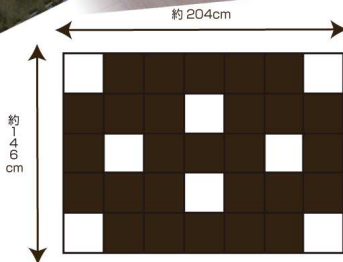

# 商品企画書

作成日 / 12. 12. 28

商品名	シャギーラグ調ジョイントマット 35枚入			商品コード	
				型番	BR-731
定価	¥8,000(税別)	掲載価格			
商品説明	<ul style="list-style-type: none"> <li>●硬い床がふかふかに早変わり!</li> <li>●防音、断熱性に優れています。</li> <li>●端部分はハサミやカッター等で簡単にカットできるので、壁やコーナーにピッタリと添わせられます。</li> <li>●床設置面は弾力があり、保温性・遮音性に優れさらにずれにくい素材を使っています。</li> <li>●表面はふわふわの極細繊維で硬い床がふかふかに早変わり。</li> <li>●白色・茶色のセットになっているので、お好みの組み合わせをお試しいただけます。</li> </ul>				
	本体サイズ	(約) 300 x 300mm、厚さ 10mm	本体重量	(約) g	
	個装サイズ	(約) 幅 640 x 奥行 320 x 高さ 200mm	個装重量	(約) 4kg	
	カートンサイズ	(約) cm	カートン重量	(約) 9kg	
	原産国	中国	入数	2個	
材質	ポリエステル、EVA				 <p>硬い床が <b>ふわふわ</b> に早変わり 白色・茶色のセットで組み合わせも自由自在です。</p>
セット内容	ジョイントマット 35枚 (白色 8枚、茶色 27枚)				
販売元	(株)ブレイン	保証書	有(期間 )・無	特許・実用	有( )・無・申請中
取扱説明書	有(台紙に記載)・無	JANコード	4571286592184		
備考	<ul style="list-style-type: none"> <li>・汚れた場合、固く絞った濡れた布巾で拭いてください。</li> <li>・保管する場合には、直射日光を避け、湿度の低い場所で保管してください。</li> </ul>				

優しい手触り **ふわふわ** 極細繊維  
白色・茶色のセットで組み合わせも自由自在です。

材質：ポリエステル、EVA

硬い床が **ふわふわ** に早変わり  
白色・茶色のセットで組み合わせも自由自在です。

### シャギーラグ調ジョイントマット 30x30cm

防音、断熱性に優れています。  
端部分はハサミやカッター等で簡単にカットできるので、壁やコーナーにピッタリと添わせられます。  
床設置面は弾力があり、保温性・遮音性に優れさらにずれにくい素材を使っています。  
表面はふわふわの極細繊維で硬い床がふかふかに早変わり。  
白色・茶色のセットになっているのでお好みの組み合わせをお試しいただけます。

35枚を配置した場合のサイズです。約 2.98 平方メートルとなります。白色、茶色ともに同じ形をしておりますので、組み合わせも自由自在です。お求めの際は必ずお部屋の実寸をお計り頂き、ご購入下さい。