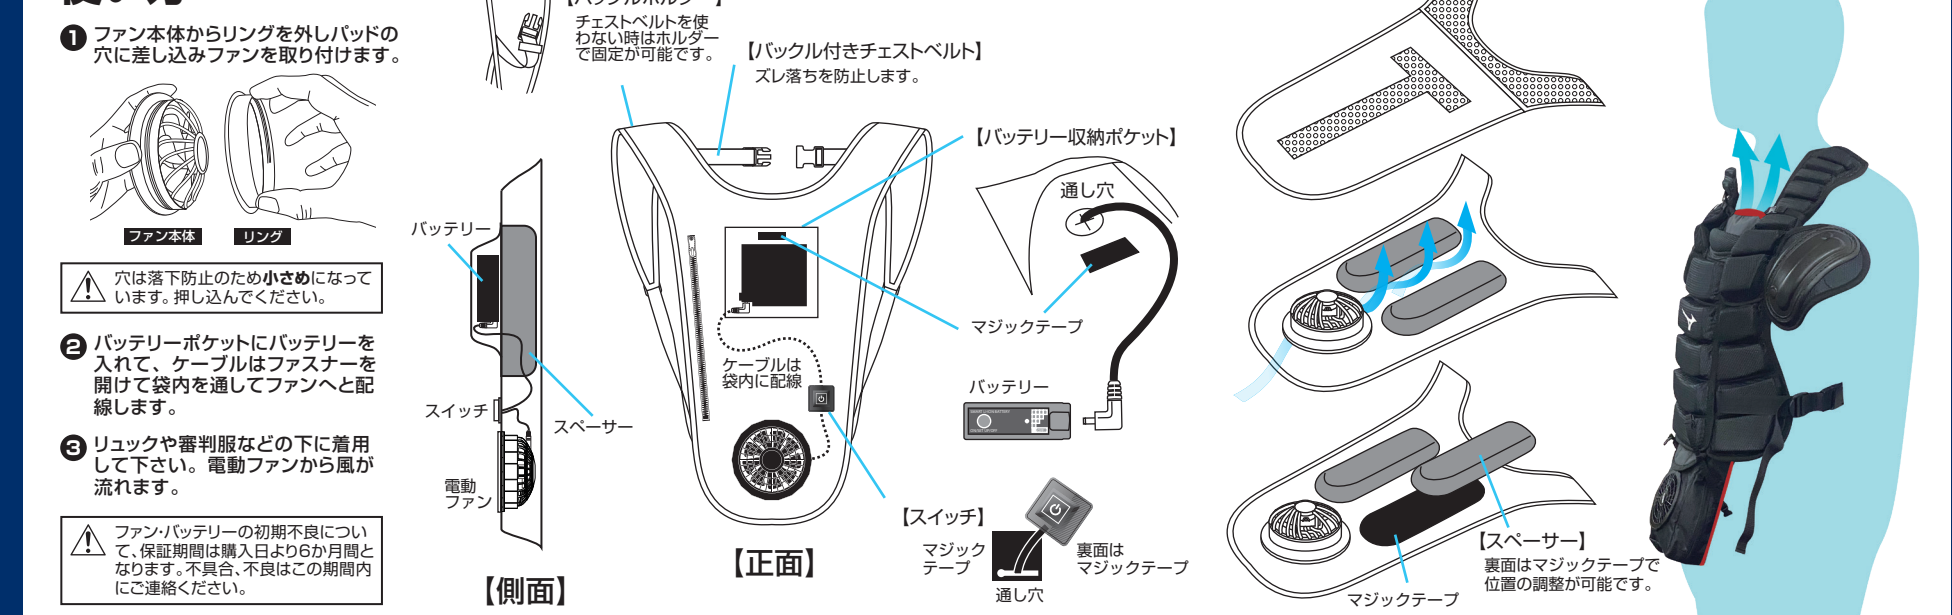

電動ファンで送風! 涼しいファンパッド

電動ファン付き **リュック・審判用ファンパッド**

注意事項

- ●リチウムイオンバッテリーは、過充電させると著しく寿命を縮めるだけでなく、化学反応により内部が不安定な状態になります。電池残量がゼロになった場合は、3日以内に充電してください。また、長期保管しない場合には自然放電により残量が少なくなってしまうので、2か月に1度は定期的に充電してください。
- ●電池残量がゼロのまま放置すると完全放電し、再使用できなくなりますので、十分ご注意ください。長期保管する際は、15℃～25℃の乾燥した場所で保管してください。保管温度は高すぎても、低すぎても電池の寿命を縮めます。
- ●完全充電すると大変危険です。定期的に充電してください。完全に充電したバッテリーまたは充電する予定のないバッテリーは必ず所定の業者で廃棄処分してください。
- ●充電の庫内は高温になっておりますので、庫内に絶対に放置しないでください。リチウムイオンバッテリーは精密機器のため、落下や衝撃を付けては使用できません。
- ●濡れた手でバッテリーや充電器に触れないでください。
- ●ファンは外装を取り除いた部分ですので、濡れないでください。
- ●子供の手が届かないようにご注意ください。又、改造は絶対にしないでください。

※上記事項によるトラブルが生じた場合は保証対象外となります。予めご了承ください。

販売元 **BRAIN** 株式会社ブレイン 〒552-0003 大阪市港区磯路 2-19-26 TEL06-6572-1581

商品詳細

【品名】 BR-688
【セット】 電動ファン付き リュック・審判用ファンパッド ×1
●パッド ×1
●スイッチ付きケーブル ×1
●BR-285 ファンユニット ×1
●ファン ×1
●バッテリー ×1
●充電器 ×1

【素材】 バック: ポリエステル
【カラー】 ブラック
【生産国】 中国
【保証期間】 購入日より6か月間 (ファンユニットのみ、パッドは初期不良のみ)

夏のスポーツ **熱中症対策**

電動ファン付き **リュック・審判用ファンパッド FAN PAD**

使い方

電動ファンで **涼風**

夏のスポーツ **熱中症対策**

リュック・審判用 **FAN PAD**

電動ファン付き **FAN PAD**

2way (後) 背中 × (前) 胸タイプの両方で使用が可能! **BR-688** **BRAIN**

You can spend comfortably even in the summer by attaching it under a backpack or referee's clothing. A cool breeze flows between the pad and your body.

夏のスポーツ **熱中症対策**

電動ファン付き **リュック・審判用ファンパッド FAN PAD**

電動ファンで送風! 涼しいファンパッド

You can spend comfortably even in the summer by attaching it under a backpack or referee's clothing. A cool breeze flows between the pad and your body.